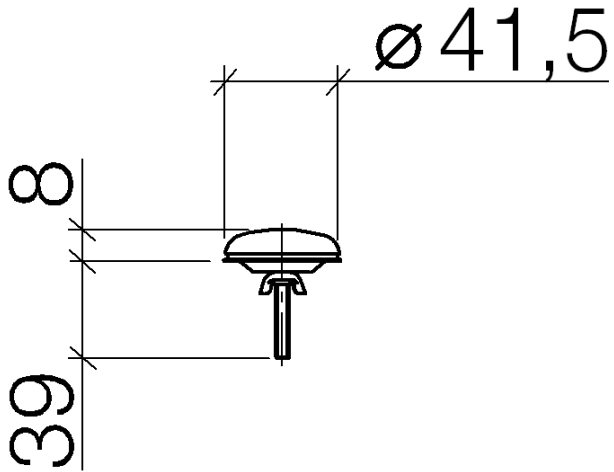

12 715 970

S'adapte aux gammes suivantes : IMO,  
LULU, MADISON, MEM, TARA, CL.1, LISSÉ,  
VAIA, META, CYO

	Laiton (Or 23cts)	12 715 970-09
	Chrome	12 715 970-00
	chrome brossé	12 715 970-04
	Platine brossé	12 715 970-06
	Platine	12 715 970-08
	Dark Chrome	12 715 970-19
	Or clair	12 715 970-26
	Or clair brossé	12 715 970-27
	Laiton brossé (Or 23cts)	12 715 970-28
	Noir mat	12 715 970-33
	Bronze brossé	12 715 970-42
	Champagne brossé (Or 22cts)	12 715 970-46
	Champagne (Or 22cts)	12 715 970-47
	Chrome brossé	12 715 970-93
	Dark Platinum brossé	12 715 970-99

## Cache pour percement de robinetterie - Laiton (Or 23cts)

---

IMO

12 715 970

12 715 970

12 715 970

Les pièces pour les  
autres finitions  
peuvent être  
trouvées ici : Chrome